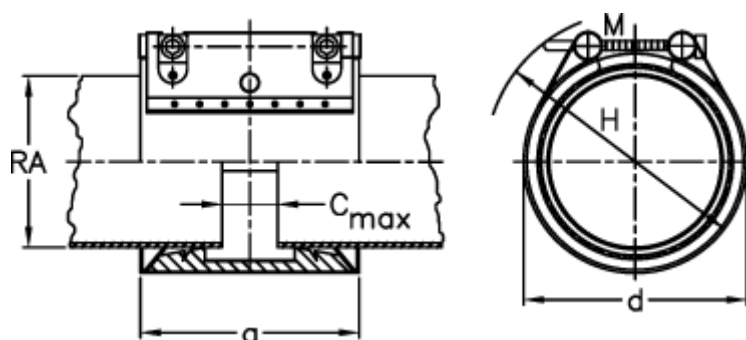

Varenummer: 025799200141
Beskrivelse: Norma Connect rørkobling
GRIP E W4 Ø=141,6 EPDM, 16 bar

Mål

a	= 115
C max med båndindlæg	= 35
d	= 170
H	= 200
M (Skrue)	= M12
Nominelt tryk (bar)	= 16
RA	= 141.6
RA min-RA max	= 138,3-142,0